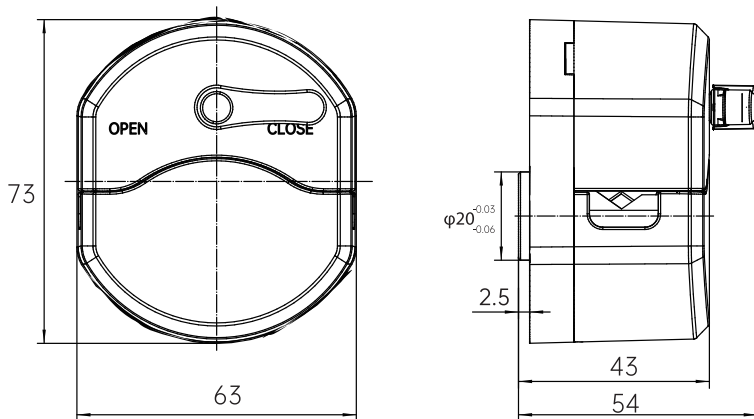

YZ16 泵头

202020044

产 品 规 格 书

常州普瑞流体技术有限公司
Changzhou Prefluid Technology Co.,Ltd.

概览

产品编号	202020044
泵头	YZ16
适用软管	13# 14# 19# 16# 25#
流量范围	0.05~468ml/min

外形尺寸图

安装孔位尺寸图