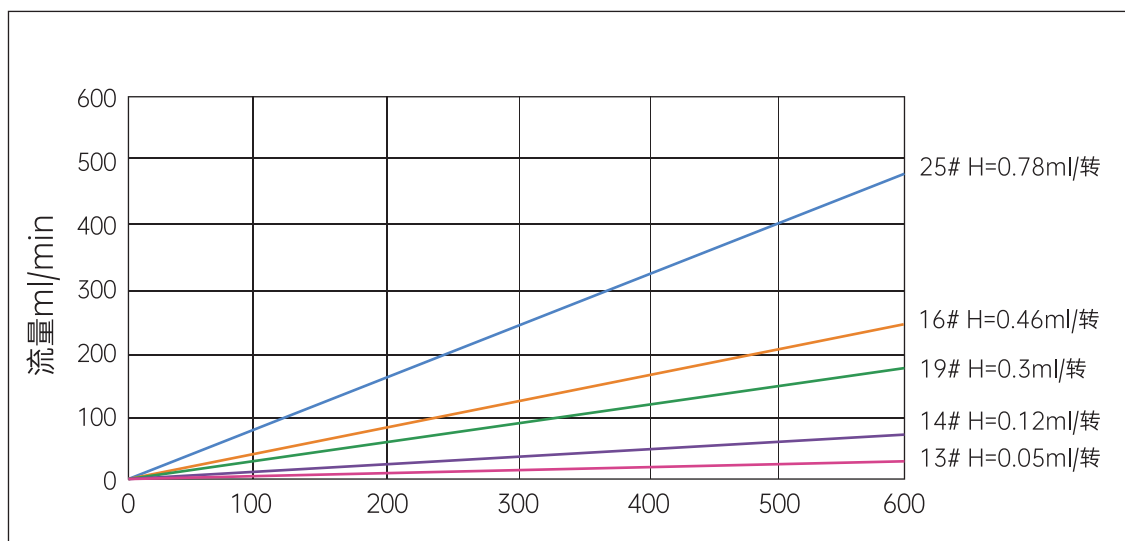

概览

产品编号	202020044
泵头	YZ16
适用软管	13# 14# 19# 16# 25#
流量范围	0.05~468ml/min

外形尺寸图

YZ16 流量曲线图