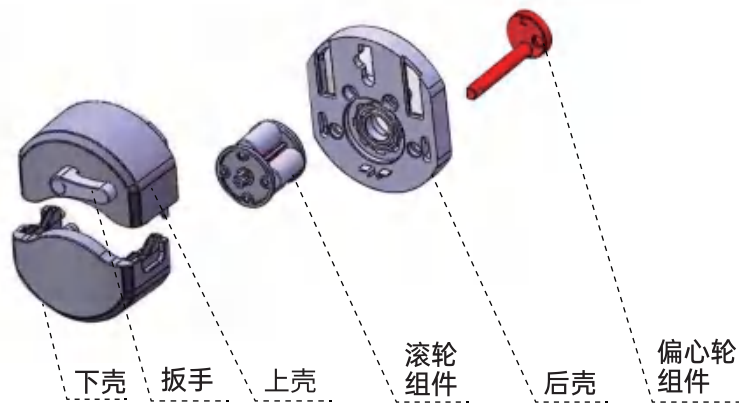

YZ16 泵头

202020044

产 品 规 格 书

常州普瑞流体技术有限公司
Changzhou Prefluid Technology Co.,Ltd.

概览

产品编号	202020044
泵头	YZ16
适用软管	13# 14# 19# 16# 25#
流量范围	0.05~468ml/min

外形尺寸图

安装孔位尺寸图

YZ16 流量曲线图

YZ16压力曲线图

解析图

卡管方式

电话: 400-111-0186 +86 519 85118863 传真: +86 519 85133860
 邮箱: pump@prefluid.com 地址: 常州新北区薛集镇富强路8号