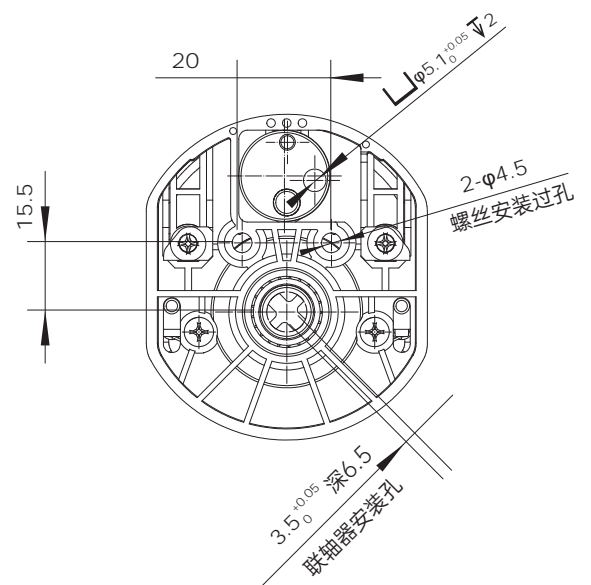

YZ16 泵头

202020044

产 品 规 格 书

常州普瑞流体技术有限公司
Changzhou Prefluid Technology Co.,Ltd.

概览

产品编号	202020044
泵头	YZ16
适用软管	13# 14# 19# 16# 25#
流量范围	0.05~468ml/min

外形尺寸图

安装孔位尺寸图

YZ16 流量曲线图

YZ16压力曲线图

解析图

卡管方式

电话: 400-111-0186 +86 519 85118863 传真: +86 519 85133860
 邮箱: pump@prefluid.com 地址: 常州新北区薛集镇富强路8号