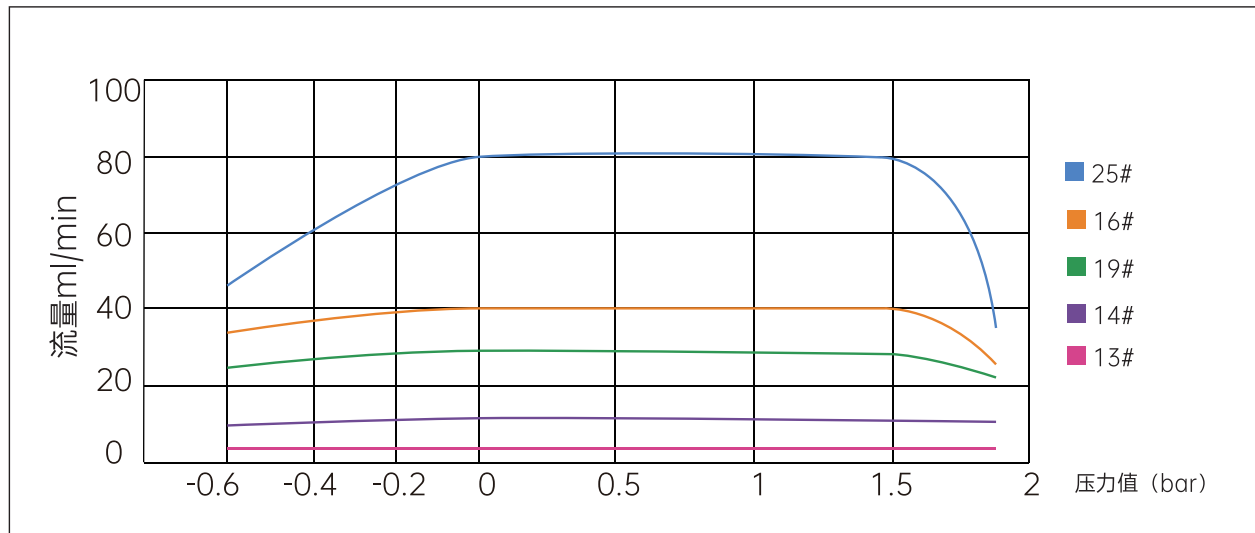

YZ16压力曲线图

解析图